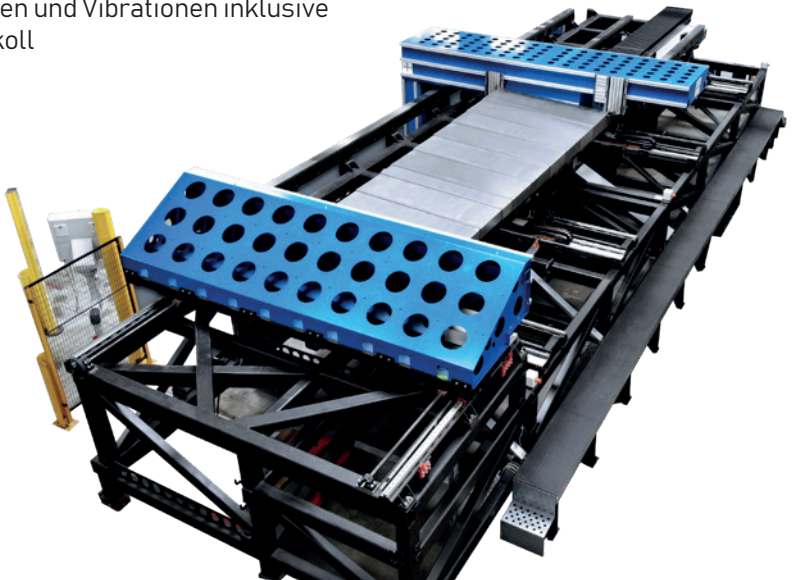

## Prüfstand für Teleskopabdeckungen

- Testet Abdeckungen bis zu 2.500kg
- Neuste Linearantriebe
- Geschwindigkeit bis zu 200 m/min.
- Beschleunigung 1,5 G
- Intelligente Auswertung von passiven Widerständen und Vibrationen inklusive Messprotokoll