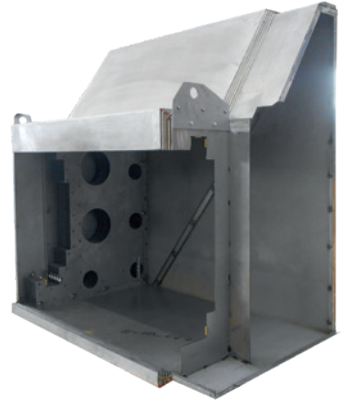

DER TELESKOPABDECKUNGEN

Ultralight Abdeckungen

- Hochfestes Stahlblech (AHSS)
- Reduzierung des Gesamtgewichts bis zu 32%
- Vibrationsreduzierung
- Reduzierung des passiven Widerstandes
- Reduzierung des Verschleiß von Führungsflächen