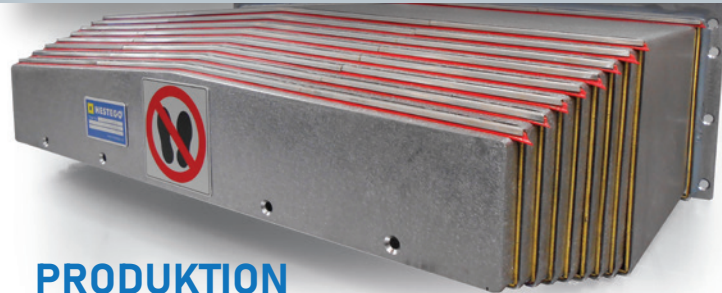

PRODUKTION